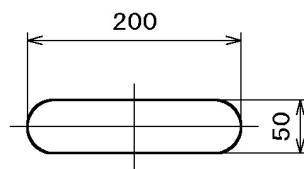

型式	A N		使用場所	屋内用
規格番号	JEC-2200 ₋₁₉₉₅	定格周波数	50Hz	連続定格
交流試験電圧	一次 2kV ・ 二次 4kV			
一次電圧	F215-R210-F205V			
二次電圧/電流	400V/108A			
定格容量	75kVA	概略質量	460kg	
概算発熱量	1200kcal			

配線穴 (前後共)

ELB 三菱 NV225-CW-3P
225AF/150AT

塗装色	5Y 7/1	外形図 FILE No.	09-3051	FILE No.	07-948
設計	NAGATA 2006.1.26	尺度	1/14 (A4)	名称 三相複巻変圧器	
製図	NAGATA 2006.1.27	三角法		屋内用乾式自冷型・B種	
LB-B・TP-75K-50			治部電機株式会社		