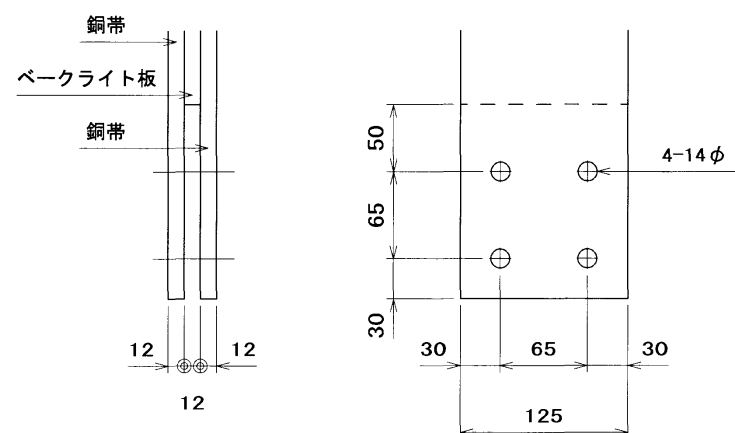

二次端子銅帯詳細 S=1/5

型式	A N	使用場所	屋内用
規格番号	JEC-2200-1995	定格周波数	50/60 Hz
交流試験電圧	一次 4 kV ・ 二次 2 kV		
一次電圧	380 V		
二次電圧/電流	29 V / 3724 A		
定格容量	108 kVA	概略質量	530 kg

仕上げ色	ニス色 (HPD-200)	外形図 FILE No.	09-3002	FILE No.	03-320
設計	NAGATA 2005. 8. 11	尺度	1/10 (A3)	投影法	名称 单相複巻変圧器 屋内用乾式自冷型・H種 治部電機株式会社
製図	NAGATA 2005. 8. 11				