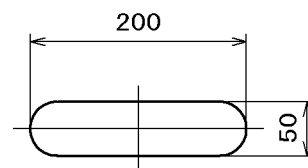

配線穴 (前後共)

塗装色	5Y 7/1	外形図 FILE No.	FILE No.
設計		尺度 1/14 (A4)	名称 LB-A型
製図	NAGATA 2002. 8. 30	適用機種 三相 50KVA	ケース 外形図
概略質量	41kg		治部電機株式会社