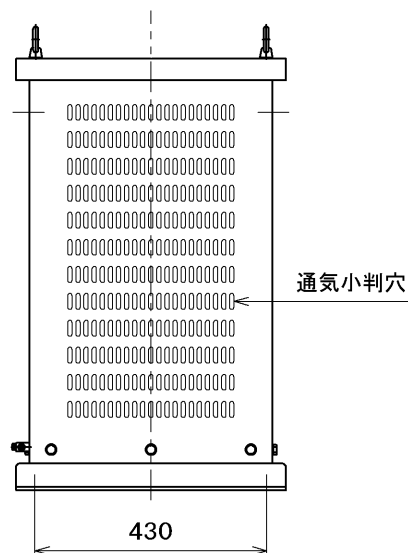

配線穴 (前後共)

塗装色	5Y 7/1	外形図 FILE No.	FILE No.
設計	—	尺度 1/14 (A4)	名称 LB-A-H100型
製図	—	指示なき公差は普通公差 JIS B 0405-cとする	ケース外形図
			治部電機株式会社