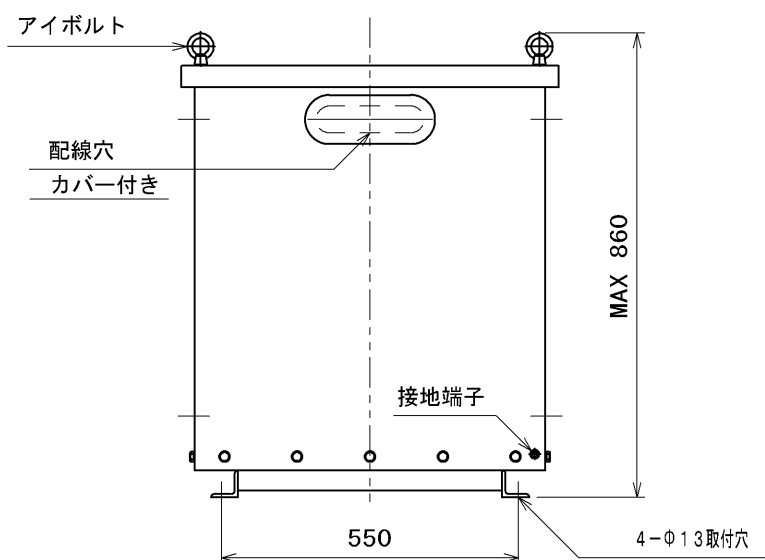

配線穴 (前後共)

塗装色	5Y 7/1	外形図 FILE No.	FILE No.
設計	—	尺度 1/14 (A4)	名称 LB-A-H100型
製図	—	指示なき公差は普通公差 JIS B 0405-cとする	ケース外形図
			治部電機株式会社