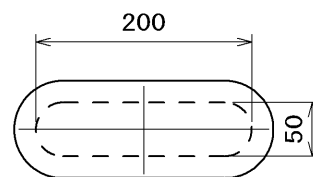

配線穴 (前後共)

塗装色	5Y 7/1	外形図 FILE No.	FILE No.
設計	—	尺度 1/14 (A4)	名称 LB-A-H100型
製図	—	指示なき公差は普通公差 JIS B 0405-cとする	ケース外形図
			治部電機株式会社