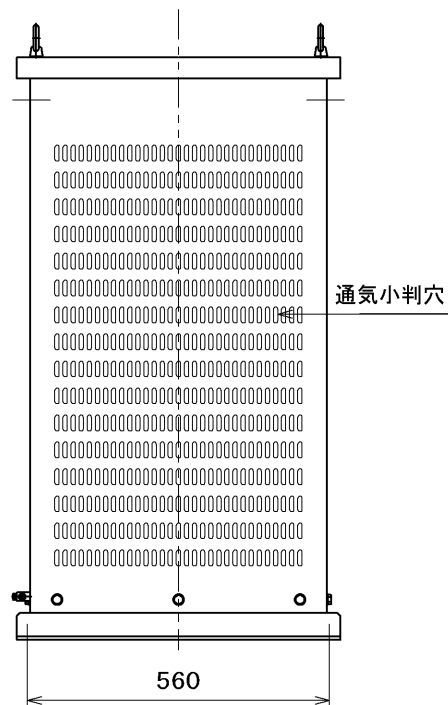

配線穴 (前後共)

塗装色	5Y 7/1	外形図 FILE No.	FILE No.
設計	—	尺度 1/14 (A4)	名称 LB-B-H250型
製図	—	三角法	ケース外形図
		指示なき公差は普通公差 JIS B 0405-cとする	治部電機株式会社