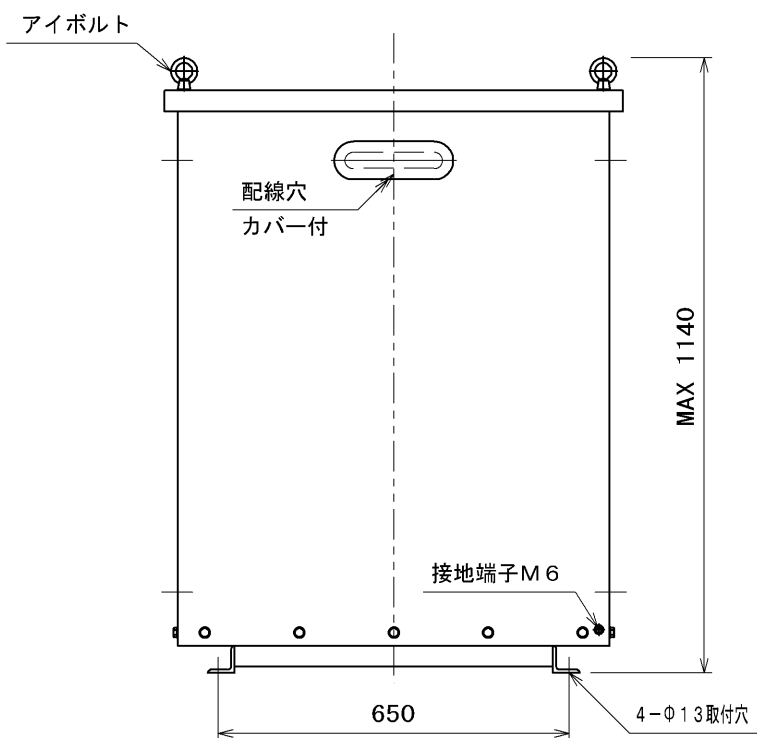

配線穴 (前後共)

塗装色	5Y 7/1	外形図 FILE No.	FILE No.
設計	—	尺度 1/14 (A4)	名称 LB-B-H250型
製図	—	三角法	ケース外形図
		指示なき公差は普通公差 JIS B 0405-cとする	治部電機株式会社