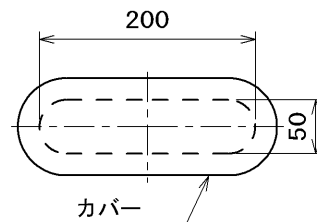

配線穴 (前後共)

塗装色	5Y 7/1	外形図 FILE No.	FILE No.
設計	—	尺度 1/14 (A4)	名称 LB-B-H250型
製図	—	三角法	ケース外形図
		指示なき公差は普通公差 JIS B 0405-cとする	治部電機株式会社